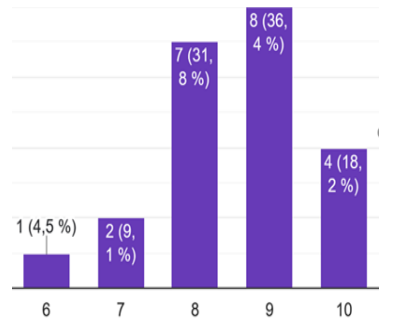

30+2CFA

Capacité d'accueil
2024

96.67%

Taux de réussite
2024

Taux de satisfaction des élèves
(22/22)

100%

Taux d'accès à l'emploi à 3 mois
(taux de réponse : 79%)

17

Partenaires de stage

1/30

Taux d'abandon
2024

Erreur d'orientation

Causes des abandons

4/30

Taux d'interruption
2024-2025

Problèmes personnels